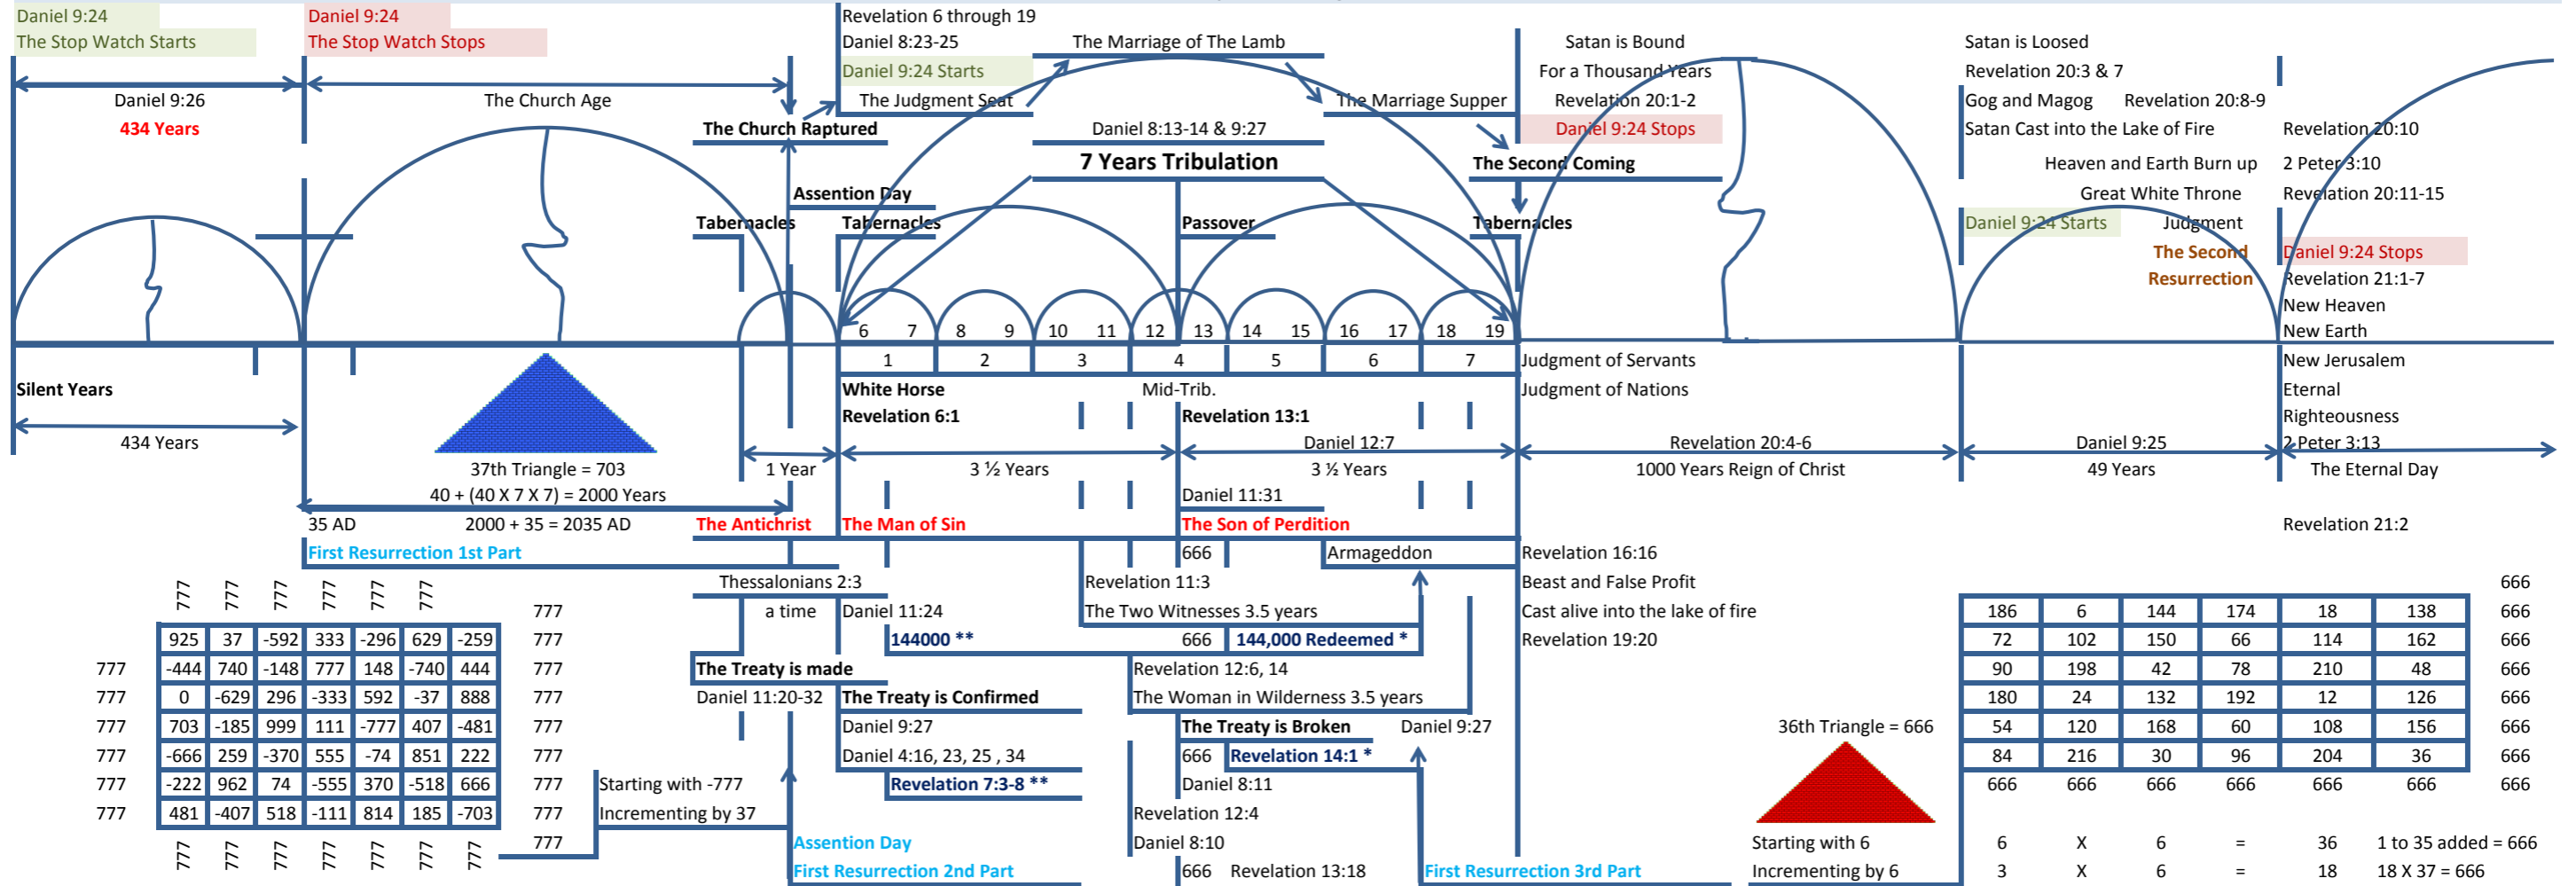

The Tribulation - Daniel & Revelation Time Line Map.xlsx

By: David A. Sargent

| | | | | | | | |
|------|------|------|------|------|------|------|-----|
| 777 | 777 | 777 | 777 | 777 | 777 | 777 | 777 |
| 925 | 37 | -592 | 333 | -296 | 629 | -259 | 777 |
| -444 | 740 | -148 | 777 | 148 | -740 | 444 | 777 |
| 0 | -629 | 296 | -333 | 592 | -37 | 888 | 777 |
| 703 | -185 | 999 | 111 | -777 | 407 | -481 | 777 |
| -666 | 259 | -370 | 555 | -74 | 851 | 222 | 777 |
| -222 | 962 | 74 | -555 | 370 | -518 | 666 | 777 |
| 481 | -407 | 518 | -111 | 814 | 185 | -703 | 777 |
| 777 | 777 | 777 | 777 | 777 | 777 | 777 | 777 |

Starting with -777
Incrementing by 37

| | | | | | | |
|-----|-----|-----|-----|-----|-----|-----|
| 186 | 6 | 144 | 174 | 18 | 138 | 666 |
| 72 | 102 | 150 | 66 | 114 | 162 | 666 |
| 90 | 198 | 42 | 78 | 210 | 48 | 666 |
| 180 | 24 | 132 | 192 | 12 | 126 | 666 |
| 54 | 120 | 168 | 60 | 108 | 156 | 666 |
| 84 | 216 | 30 | 96 | 204 | 36 | 666 |
| 666 | 666 | 666 | 666 | 666 | 666 | 666 |

Starting with 6
Incrementing by 6

| | | | | | |
|---|---|---|---|----|---------------------|
| 6 | X | 6 | = | 36 | 1 to 35 added = 666 |
| 3 | X | 6 | = | 18 | 18 X 37 = 666 |